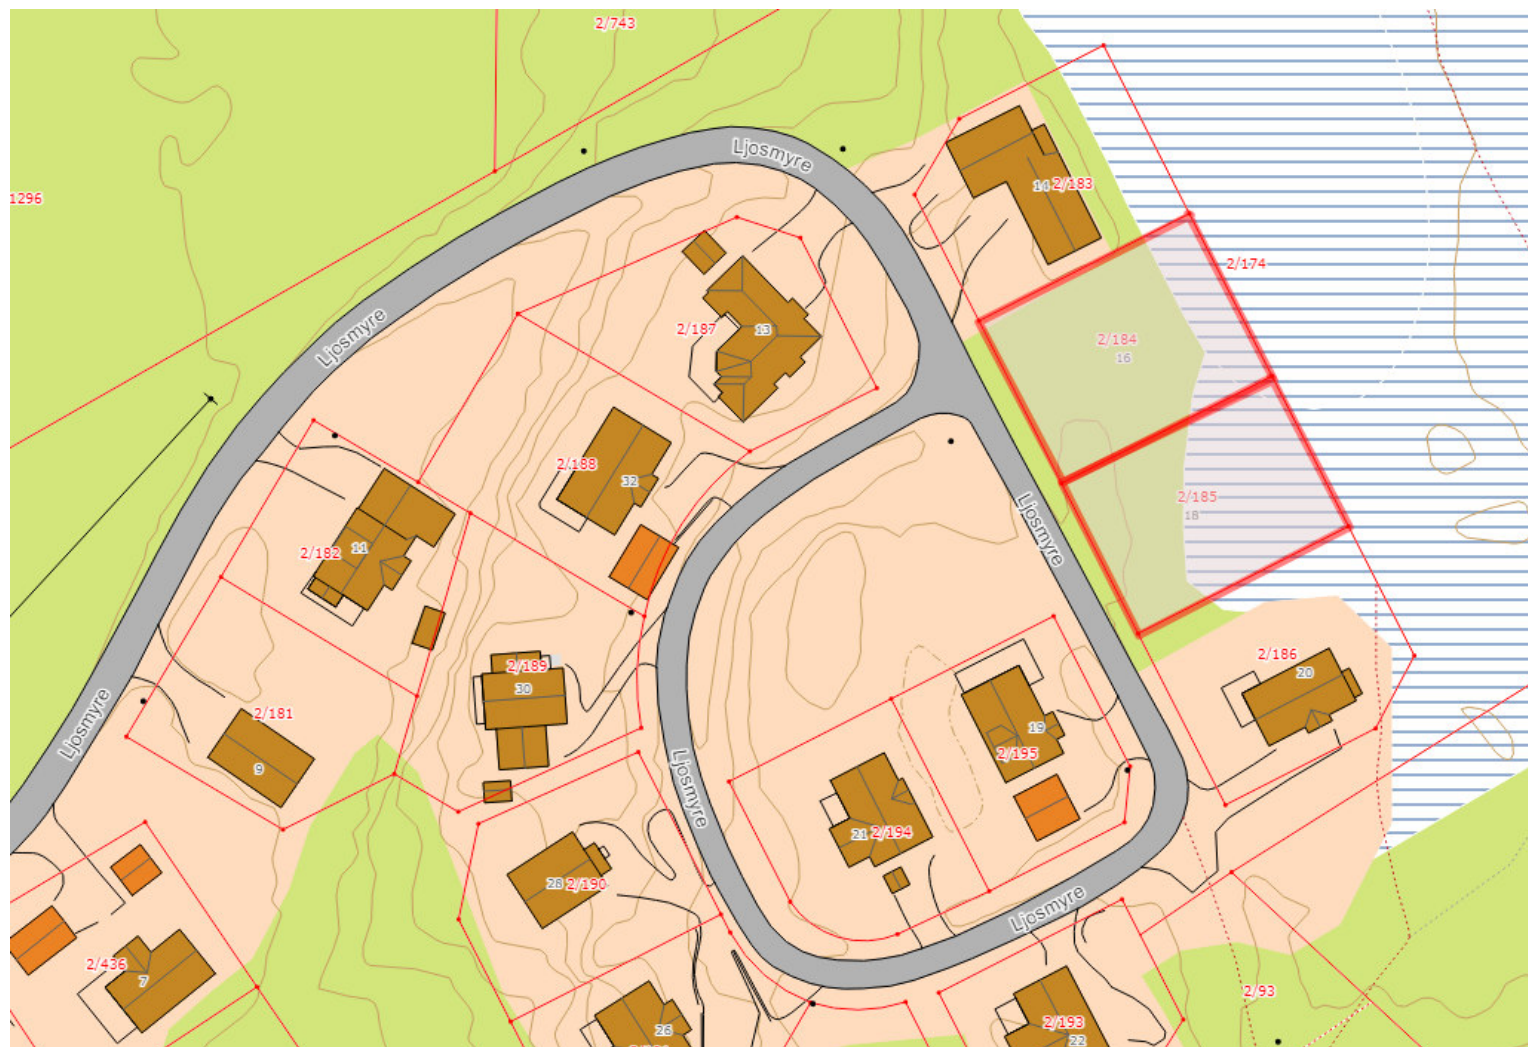

# Bustadfelt Bjorli

Ledige tomter: 2/184 og 2/185

Figur 1 Kartutsnitt

# Bustadfelt Bjorli

Ledige tomter: 2/184 og 2/185

Figur 2 Kartutsnitt arealplan