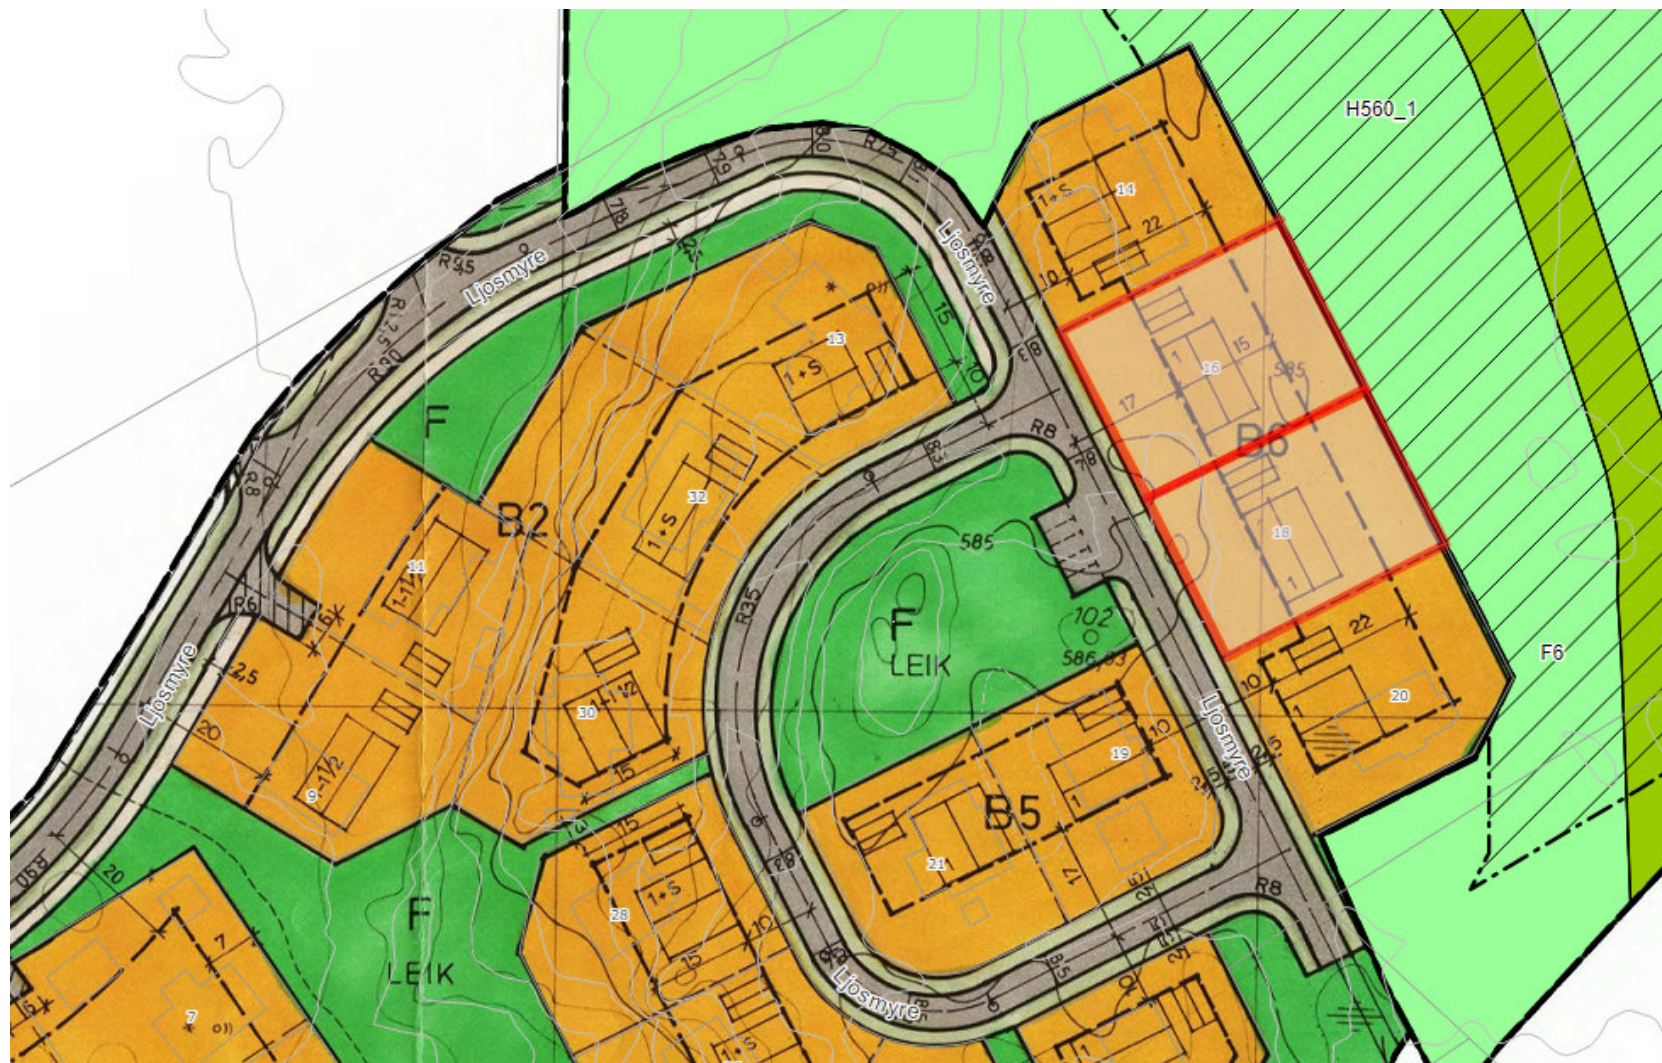

# Bustadfelt Bjorli

Ledige tomter: 2/184 og 2/185

Figur 1 Kartutsnitt

# Bustadfelt Bjorli

Ledige tomter: 2/184 og 2/185

Figur 2 Kartutsnitt arealplan