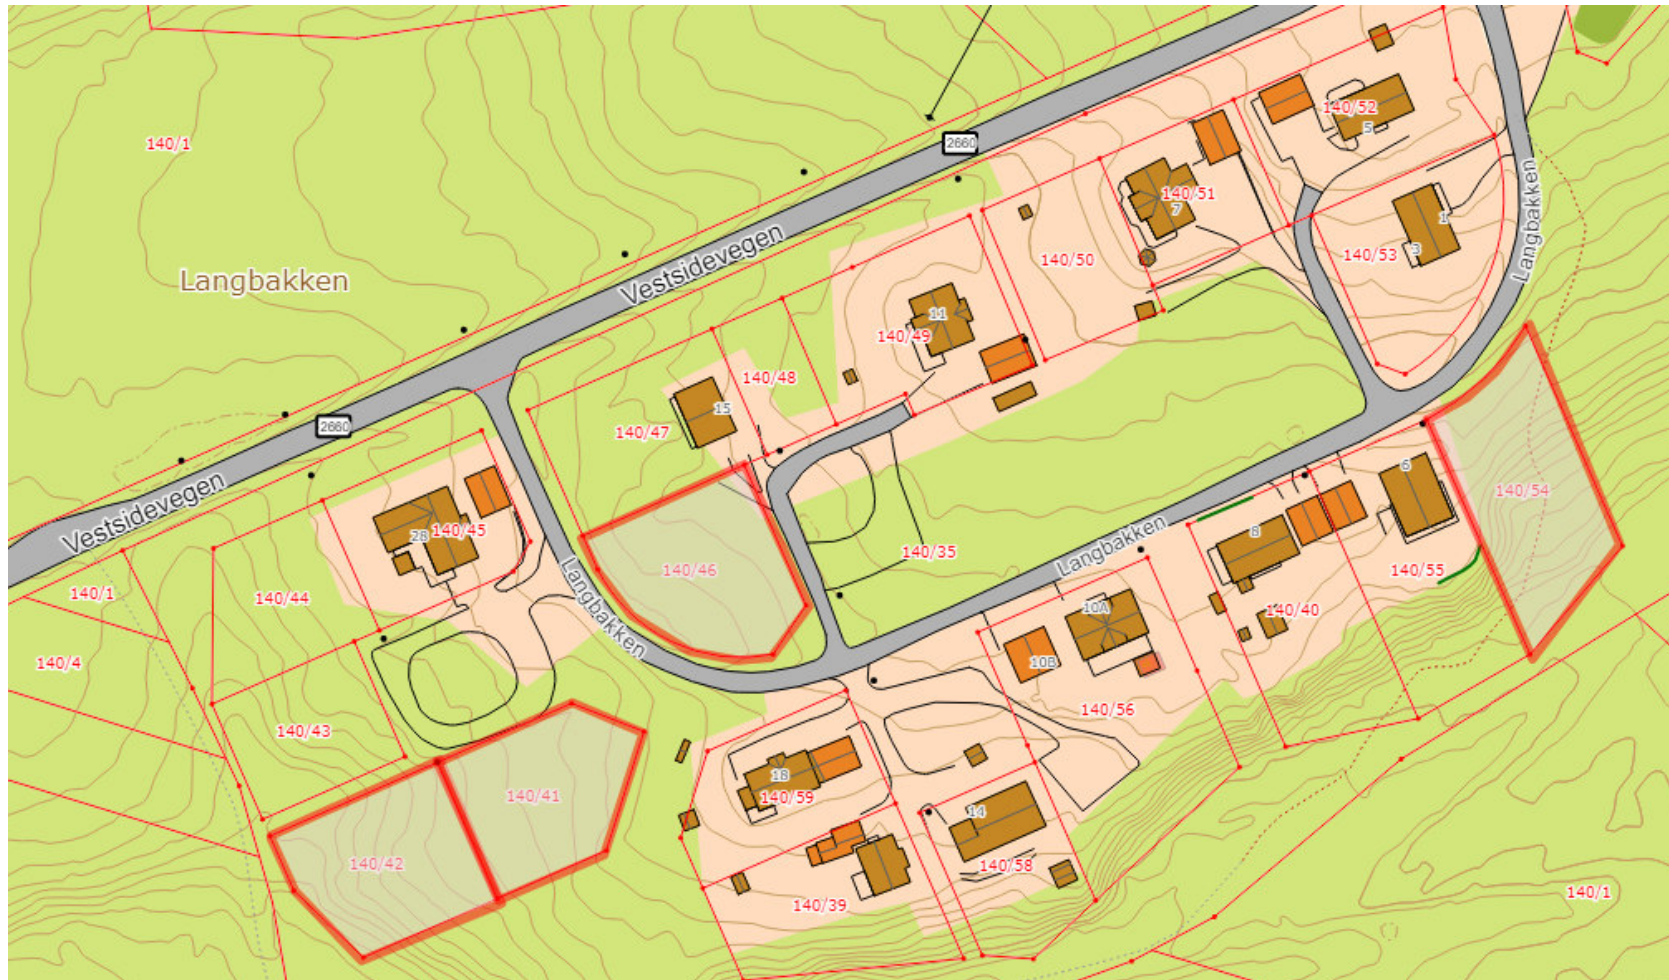

Bustadfelt Joramo

Ledige tomter 140/42, 140/41, 140/46 og 140/54

Figur 1 Kartutsnitt

Bustadfelt Joramo

Ledige tomter 140/42, 140/41, 140/46 og 140/54

Figur 2 Kartutsnitt arealplan