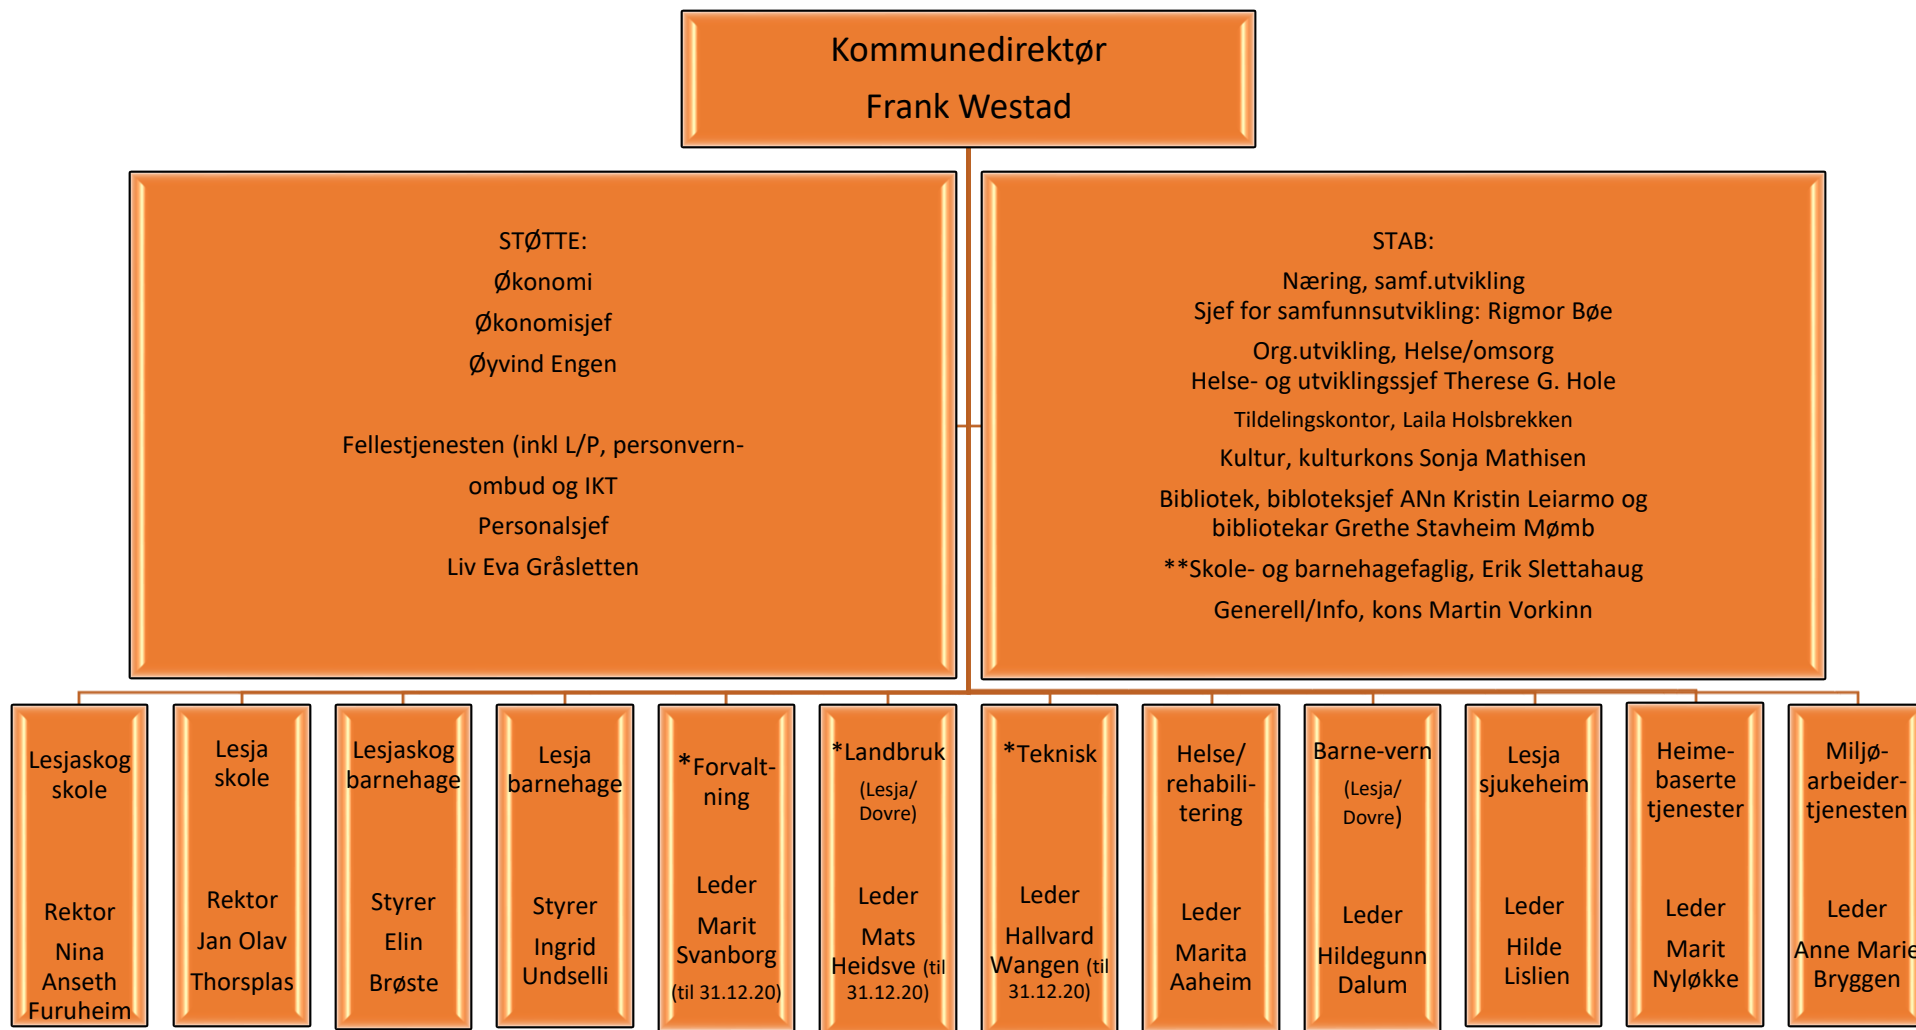

Lesja kommune

Administrativ organisering (gjeldende fra 01.03.20): 2 nivåer

*Organisering: Forvaltning, Landbruk, Teknisk: Utprøving fram til 31.12.2020

**Lesja kommune kjøper tjenester av Erik Slettahaug (tilsvarer ca 40% st). Noe ekstra i forbindelse med korona-krisen.