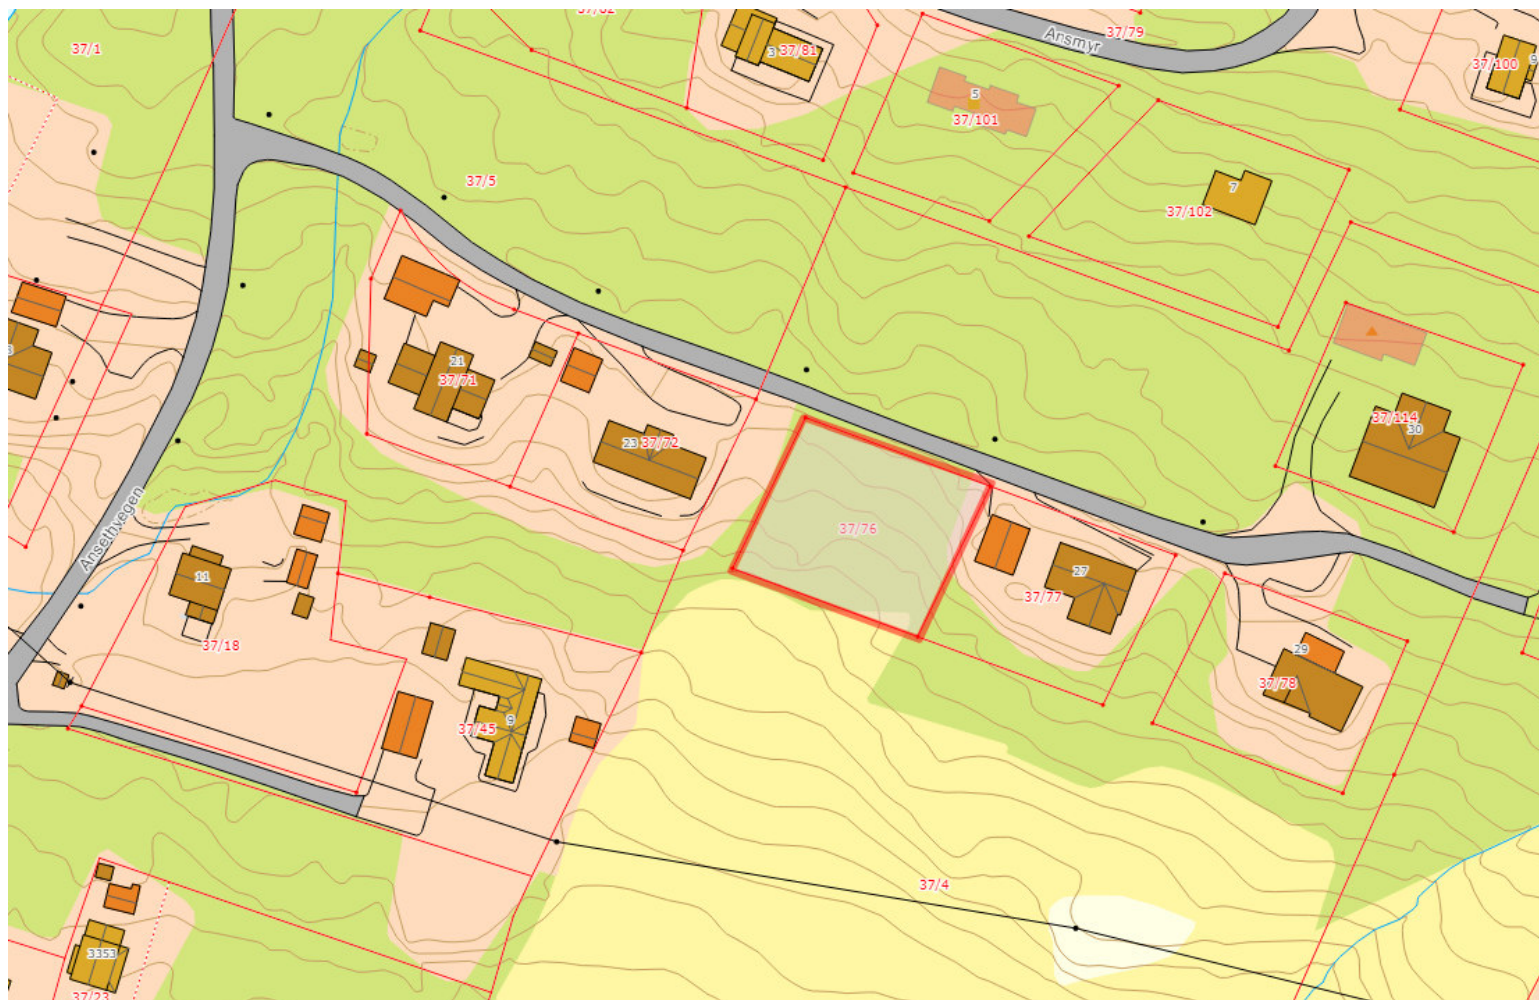

# Bustadtomt Lesjaverk

Ledig tomt: 37/76

Figur 1 Kartutsnitt

# Bustadtomt Lesjaverk

Ledig tomt: 37/76

Figur 2 Kartutsnitt arealplan