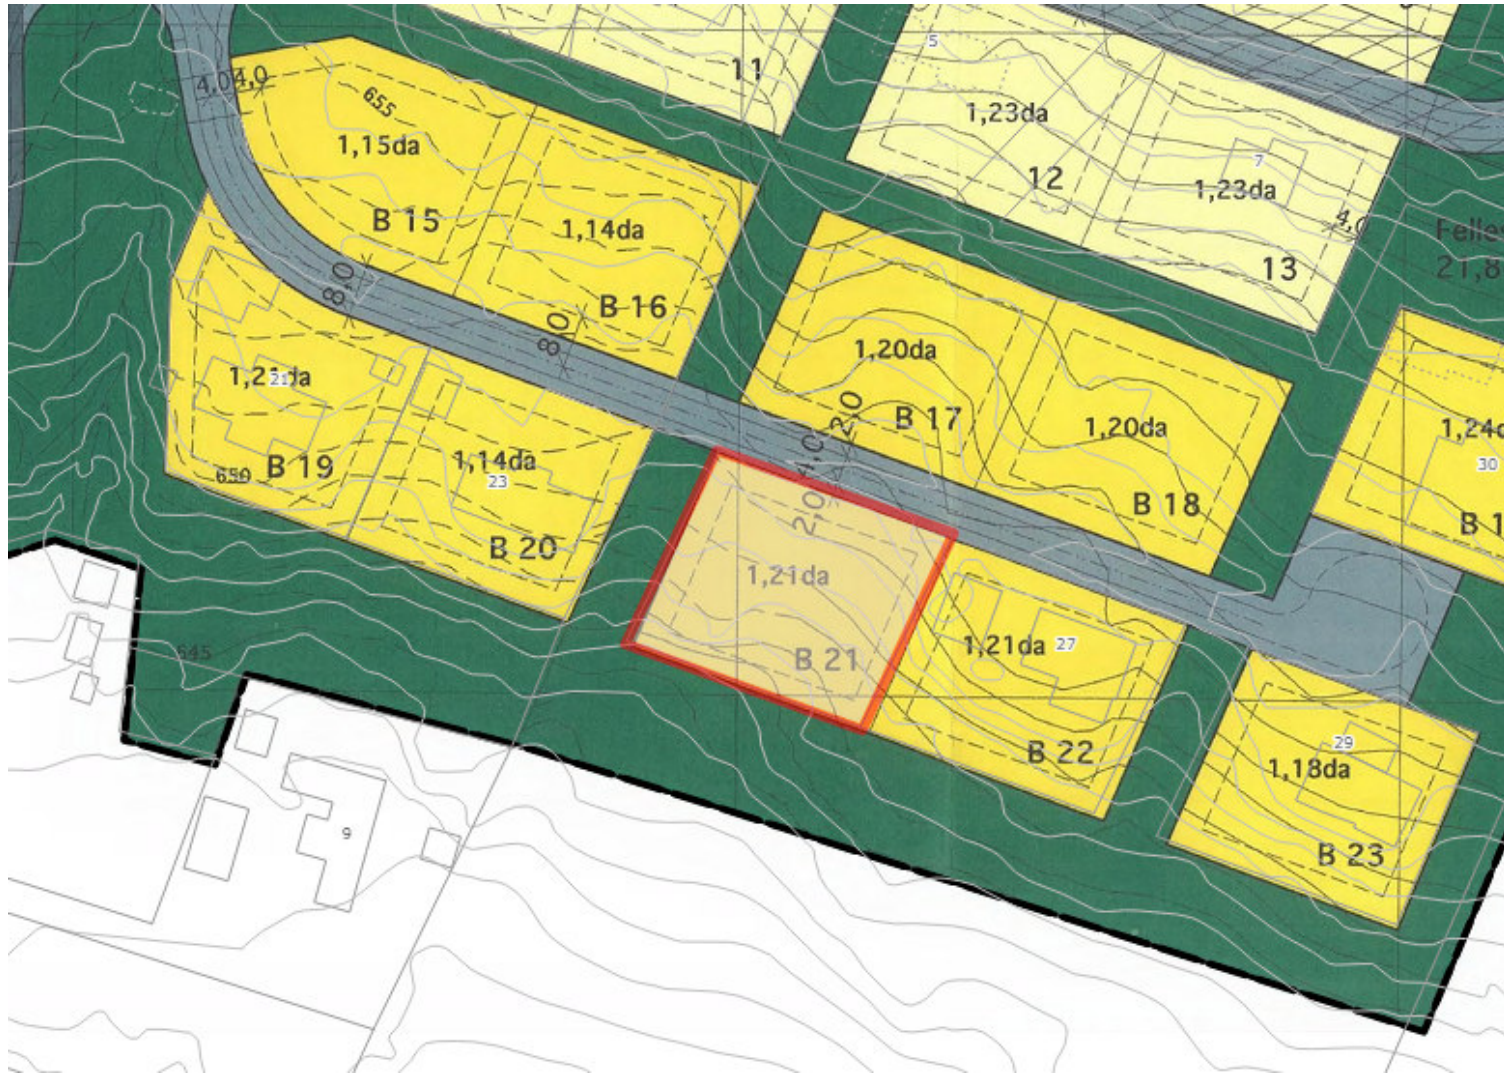

# Bustadtomt Lesjaverk

Ledig tomt: 37/76

Figur 1 Kartutsnitt

# Bustadtomt Lesjaverk

Ledig tomt: 37/76

Figur 2 Kartutsnitt arealplan