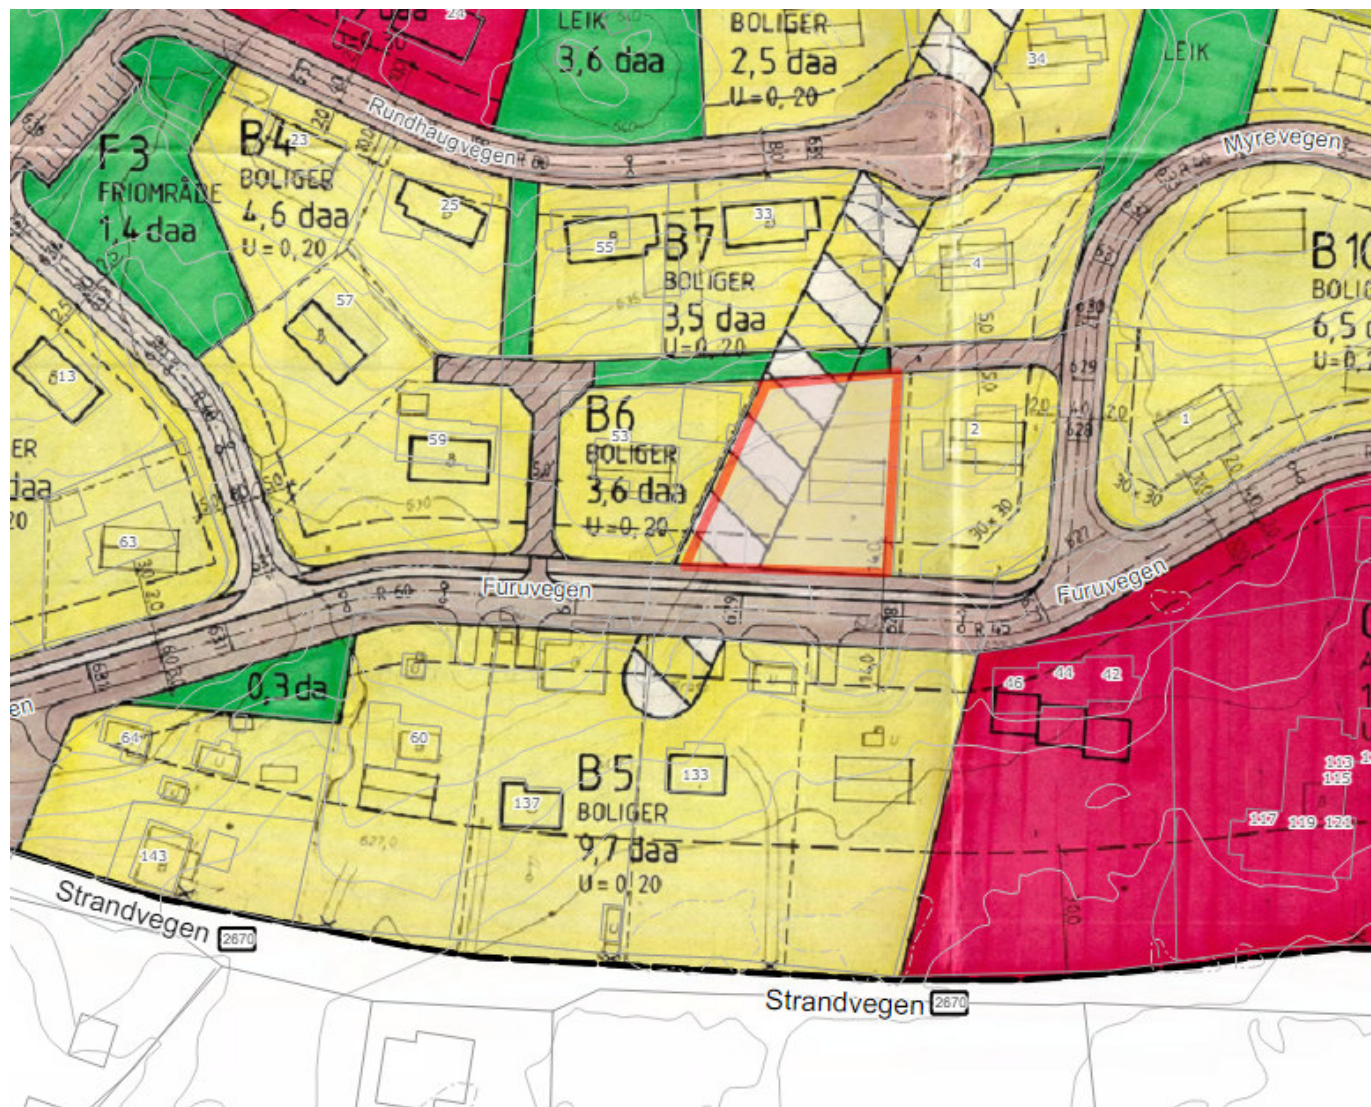

Bustadområde Lesjaskog

Ledig tomt markert med raud farge.

Figur 1 Kartutsnitt

Bustadområde Lesjaskog

Ledig tomt markert med raud farge.

Figur 2 Kartutsnitt arealplan