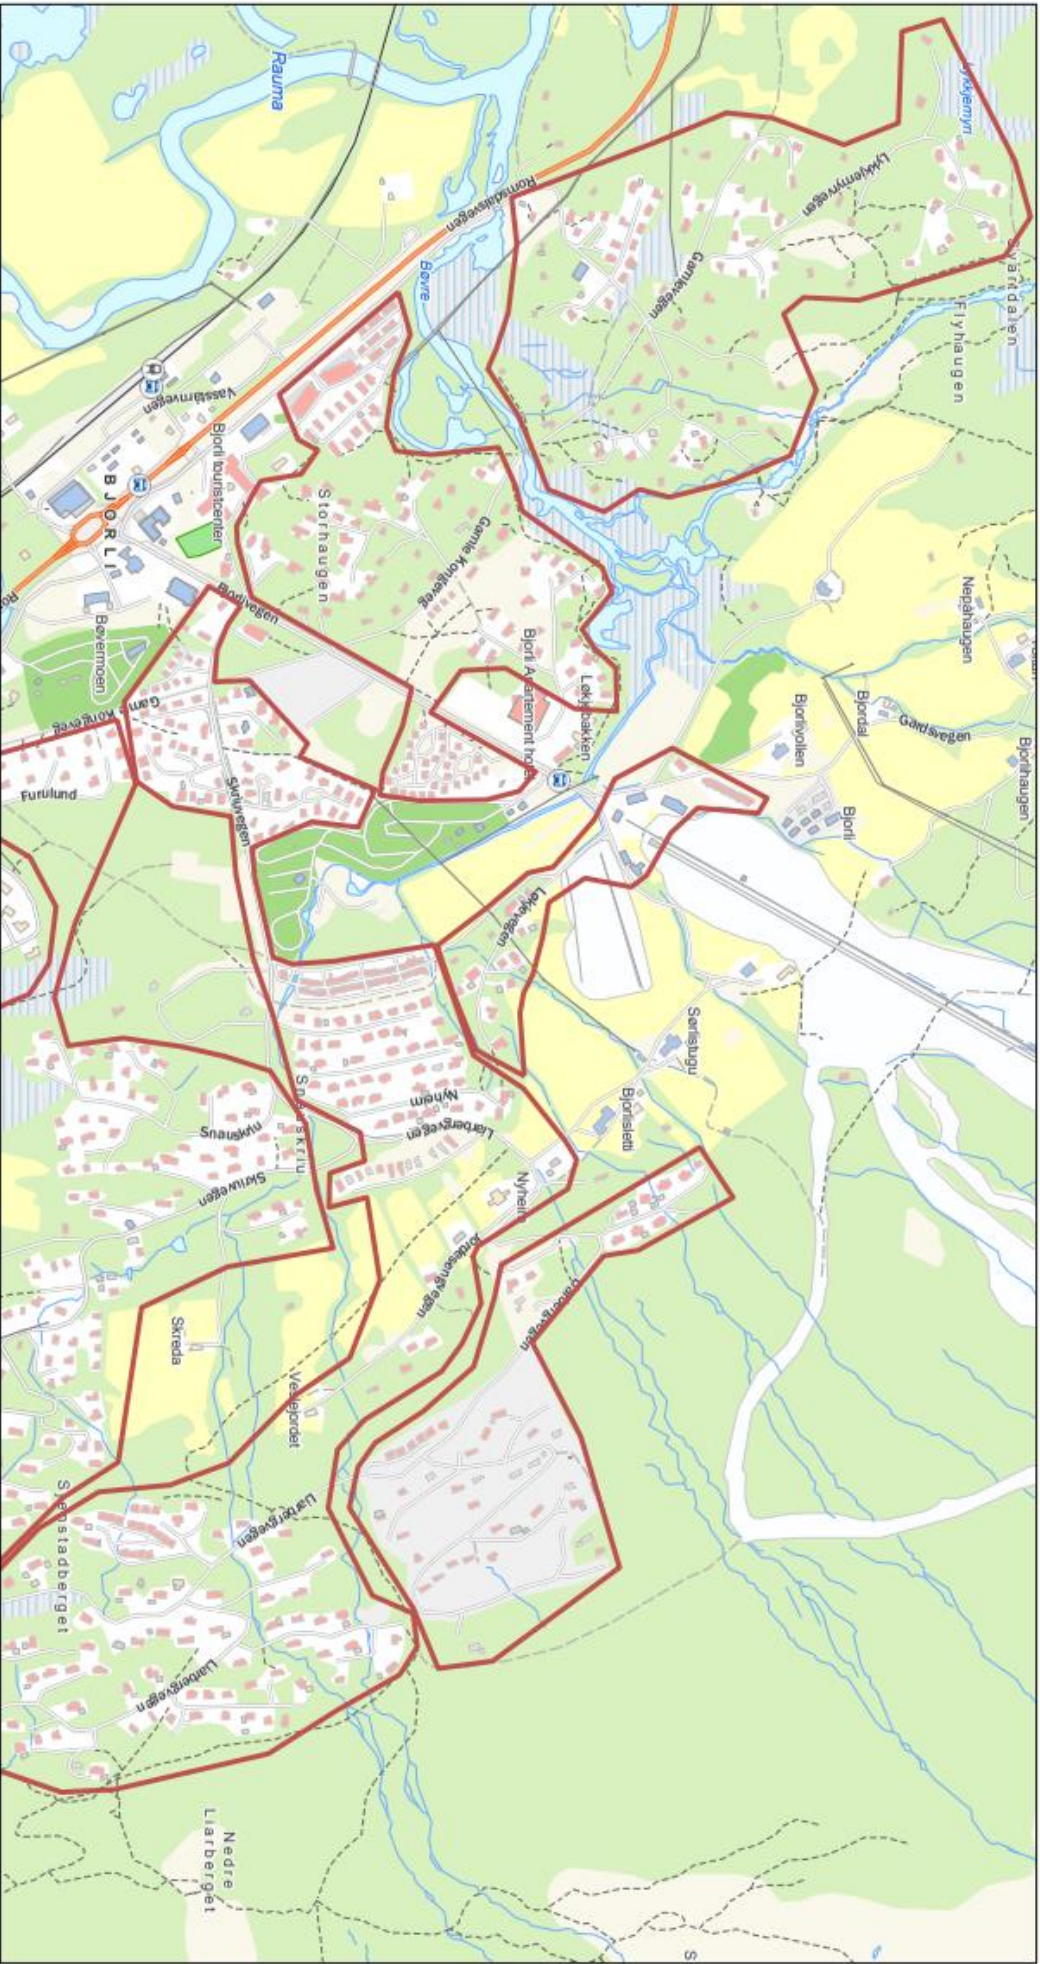

FTHytta Biorli nord vest