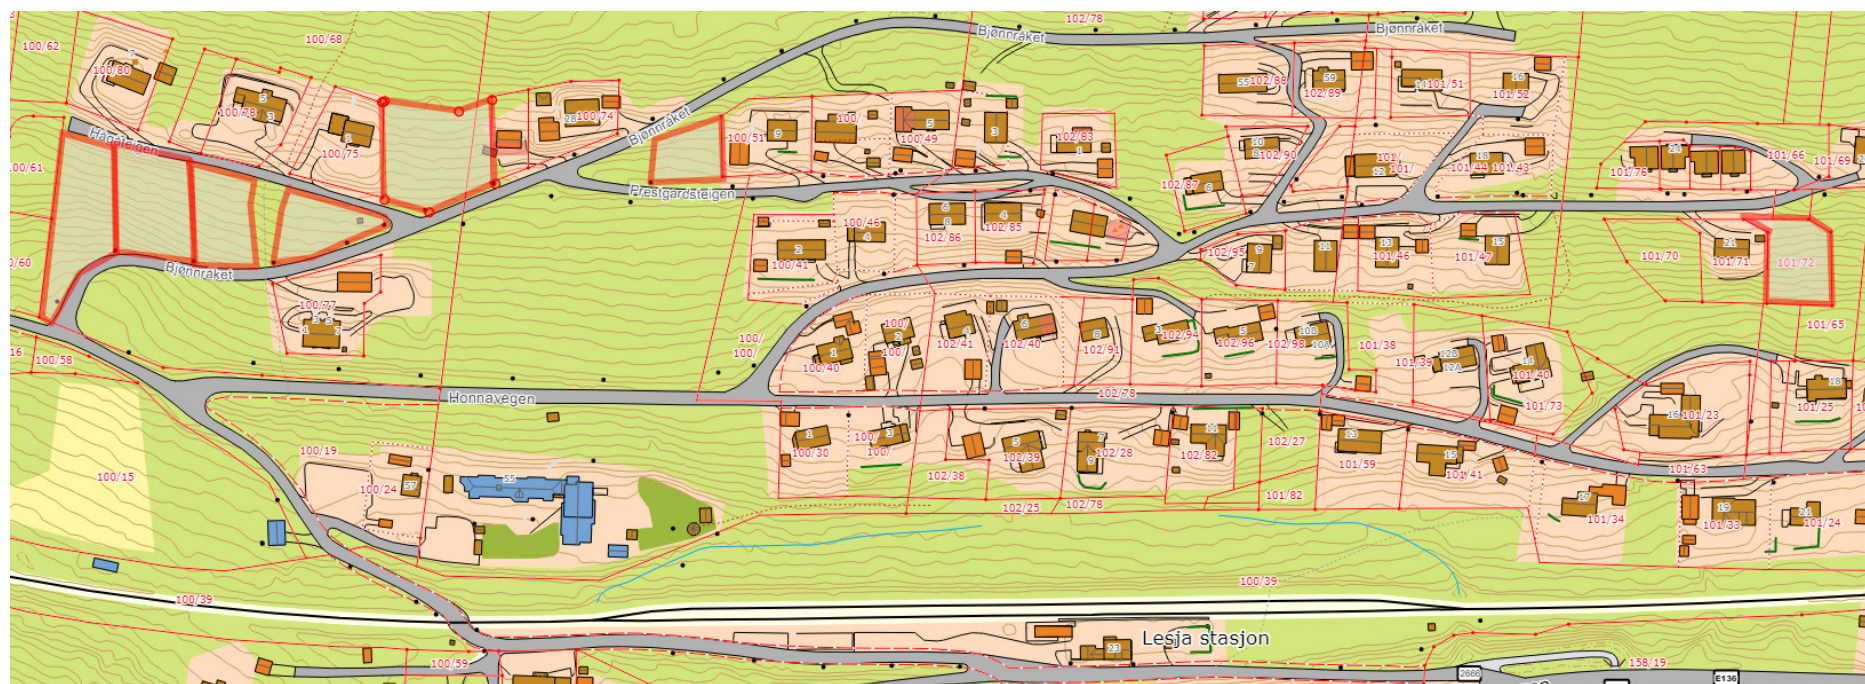

Bustadfelt Lesja

Ledige tomter markert med raud farge.

Figur 1 Kartutsnitt arealplan

Bustadfelt Lesja

Ledige tomter markert med raud farge.

Figur 2 Kartutsnitt